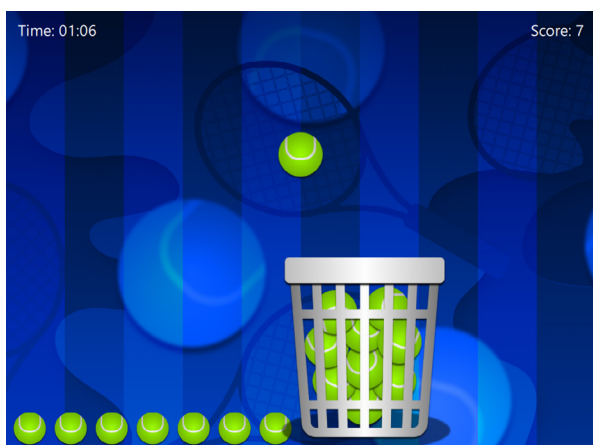

NA WESOŁO

RUCH I ZABAWA TO PODSTAWA!

APLIKACJE SŁUŻĄ DO ORGANIZACJI CZASU WOLNEGO, ZABAW I REKREACJI

ZABAWNIE

KOLOROWO

MUZYCZNIE

DLACZEGO WARTO WYBRAĆ PAKIET NA WESOŁO?

Pięknie ilustrowane aplikacje zachęcają do wspólnej zabawy.

Sterowanie w aplikacji jest bajecznie proste - za pomocą ruchu ciała.

Uniwersalna kolekcja zabaw na codzien i od święta.

Różne formy aktywności ruchowej - zbieranie, łapanie, przesuwanie itd.

Zabawa sama się kręci na wesoło!

Gry i animacje sterowane ruchem ciała	28
Zabawa na podłodze interaktywnej SmartFloor	✓
Zestaw aplikacji dla każdego i na każdą okazję	✓
Gry i zabawy zespołowe	✓
Aplikacje uruchomisz jednym kliknięciem w Playlistę	✓
Obsługa za pomocą pilota oraz aplikacji mobilnej	✓

NA WESOŁO

28 APLIKACJI INTERAKTYWNYCH

Zobacz Film

Przykładowe gry i zabawy:

NA WESOŁO

Aplikacje dostępne w kolekcji (1 z 3):

Bańki mydlane

Biegnij
po numerach