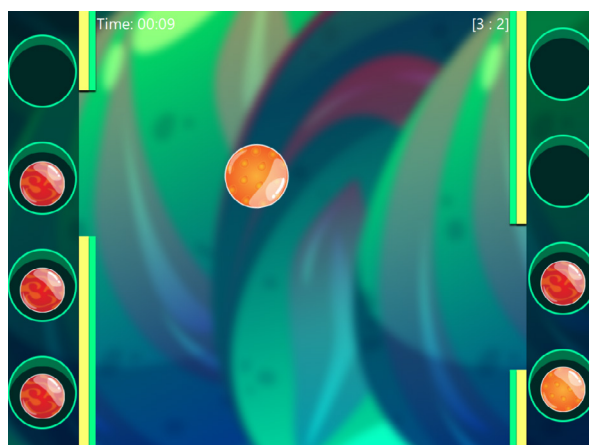

Sterowanie w aplikacji jest bajecznie proste - za pomocą ruchu ciała.

Uniwersalna kolekcja zabaw na codzien i od święta.

Różne formy aktywności ruchowej - zbieranie, łapanie, przesuwanie itd.

Zabawa sama się kręci na wesoło!

Gry i animacje sterowane ruchem ciała	28
Zabawa na podłodze interaktywnej SmartFloor	✓
Zestaw aplikacji dla każdego i na każdą okazję	✓
Gry i zabawy zespołowe	✓
Aplikacje uruchomisz jednym kliknięciem w Playlistę	✓
Obsługa za pomocą pilota oraz aplikacji mobilnej	✓

NA WESOŁO

28 APLIKACJI INTERAKTYWNYCH

Zobacz Film

Przykładowe gry i zabawy:

NA WESOŁO

Aplikacje dostępne w kolekcji (1 z 3):

Bańki mydlane

Biegnij
po numerach